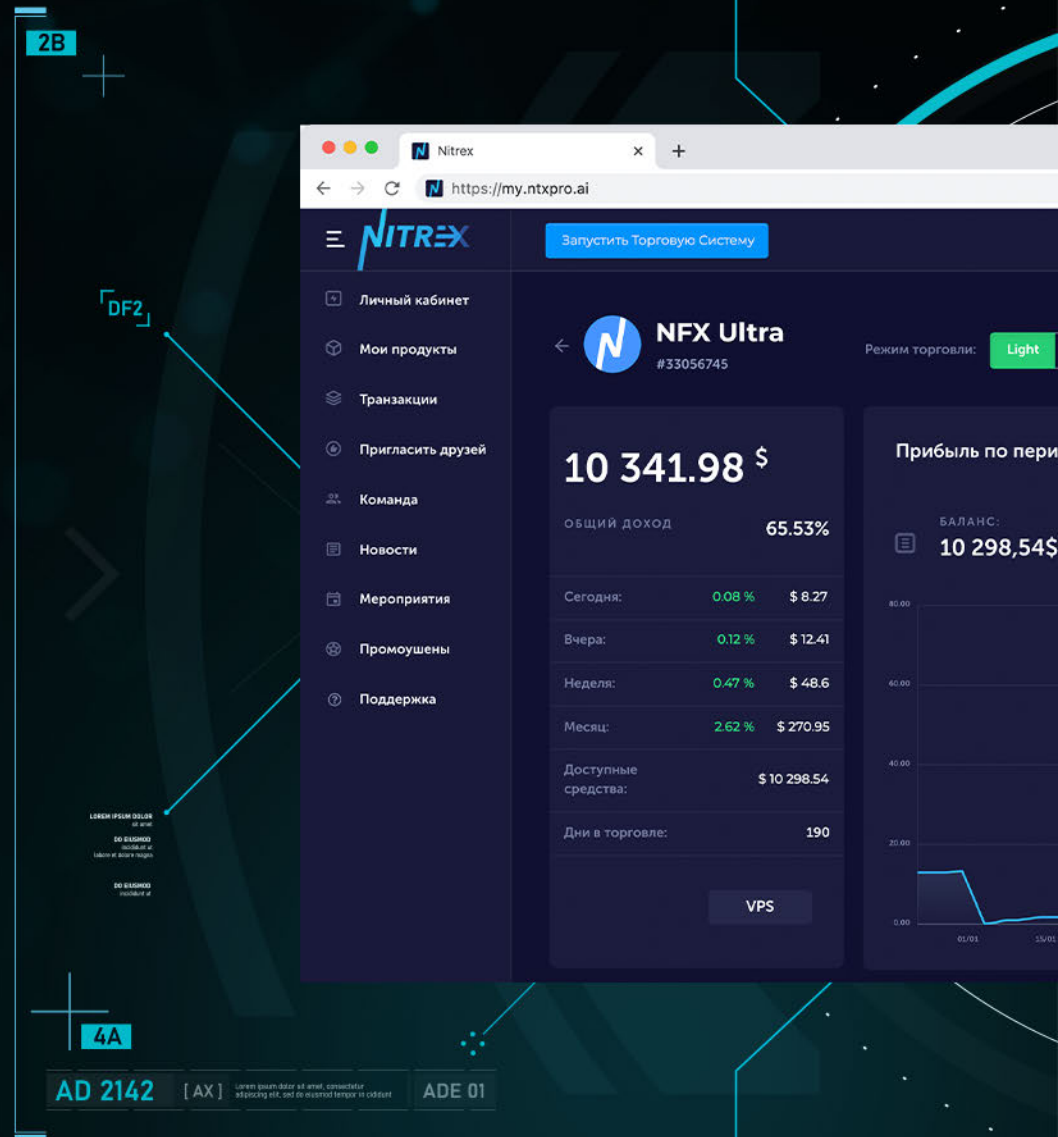

NFX Ultra

Торговая Система для рынка Forex

Система основана на определении фаз рынка и поведения крупного участника торгов.

Анализируя паттерны и сигналы Торговая Система автоматически определяет вход в рынок и стадию закрытия позиции, фиксируя максимально возможную прибыль.

В процессе торговли ТС обрабатывает более **1,2 млн** сигналов, обучая нейронную сеть EVA и с каждым новым ордером создает все более точную модель поведения нейронной сети.