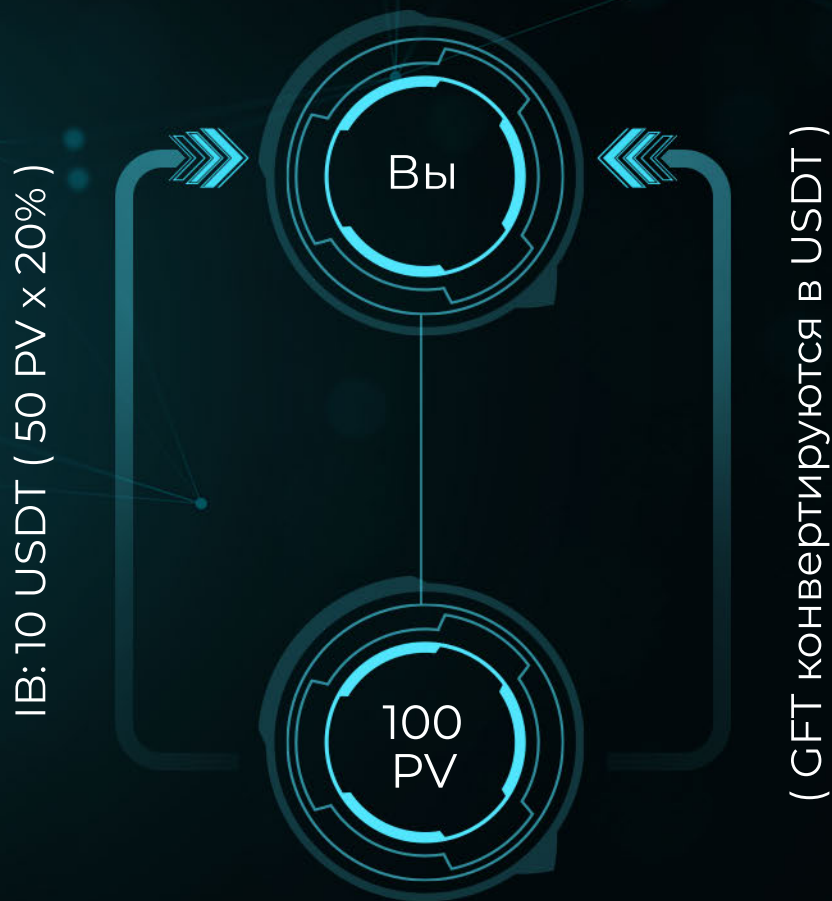

IB: 20 USDT (100 PV x 20%)