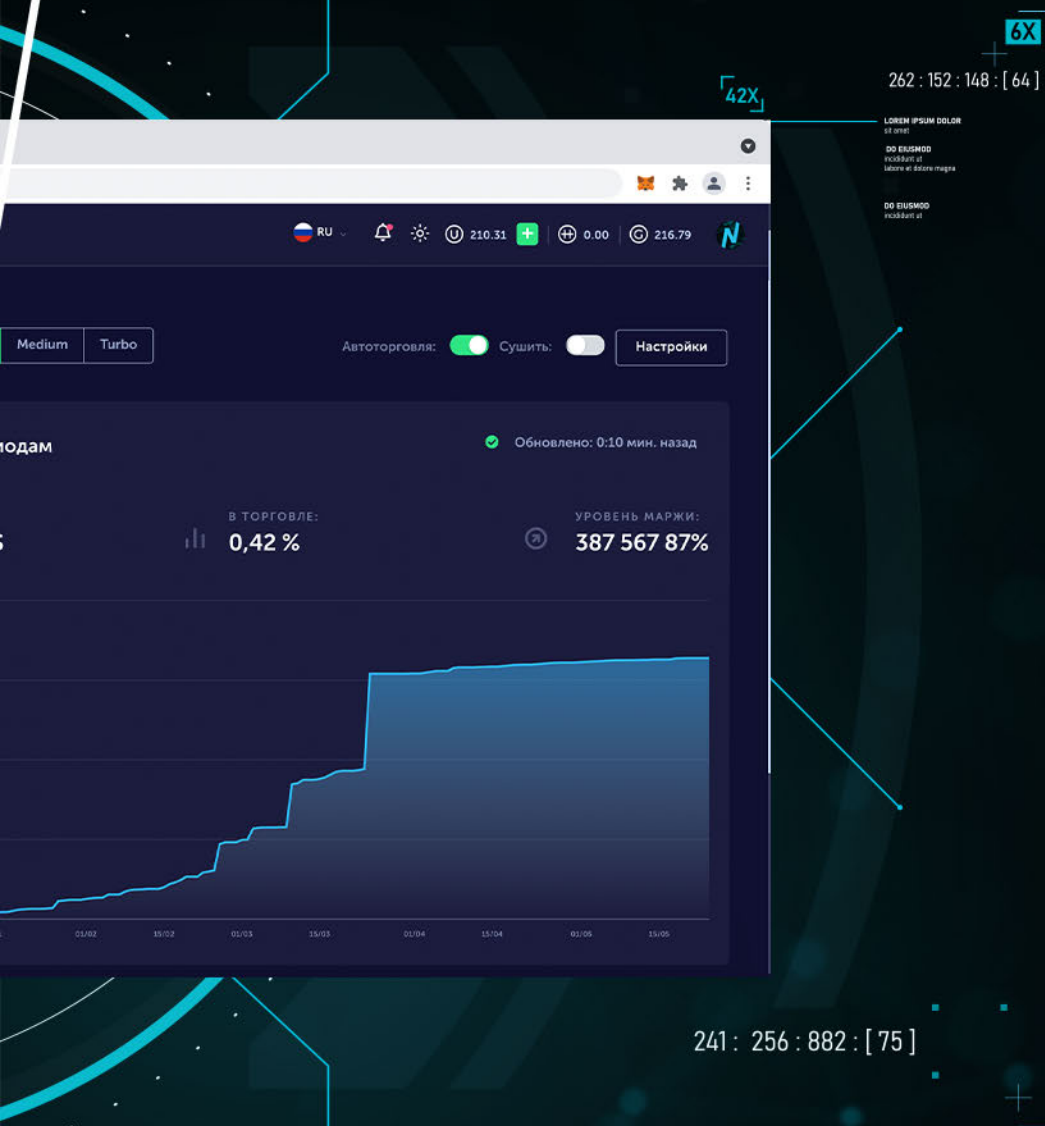

NFX Ultra

- » Стоимость: **225$ / 157$ ***
- » Период действия: **1 год**
- » GAS Fee: **20%**
- » Стиль торговли: **intraday**
- » Торговая платформа — **Metatrader 4**
- » Валютная пара: **EUR / USD**
- » Минимальный торговый баланс: **200$**
- » Режимы стратегий: **Light, Medium, Turbo**

Автоматическая установка на виртуальный выделенный сервер (**VPS**)

* стоимость, при использовании промокода.
Для получения промокода обратитесь к человеку, который порекомендовал вам сервис ntxpro.ai