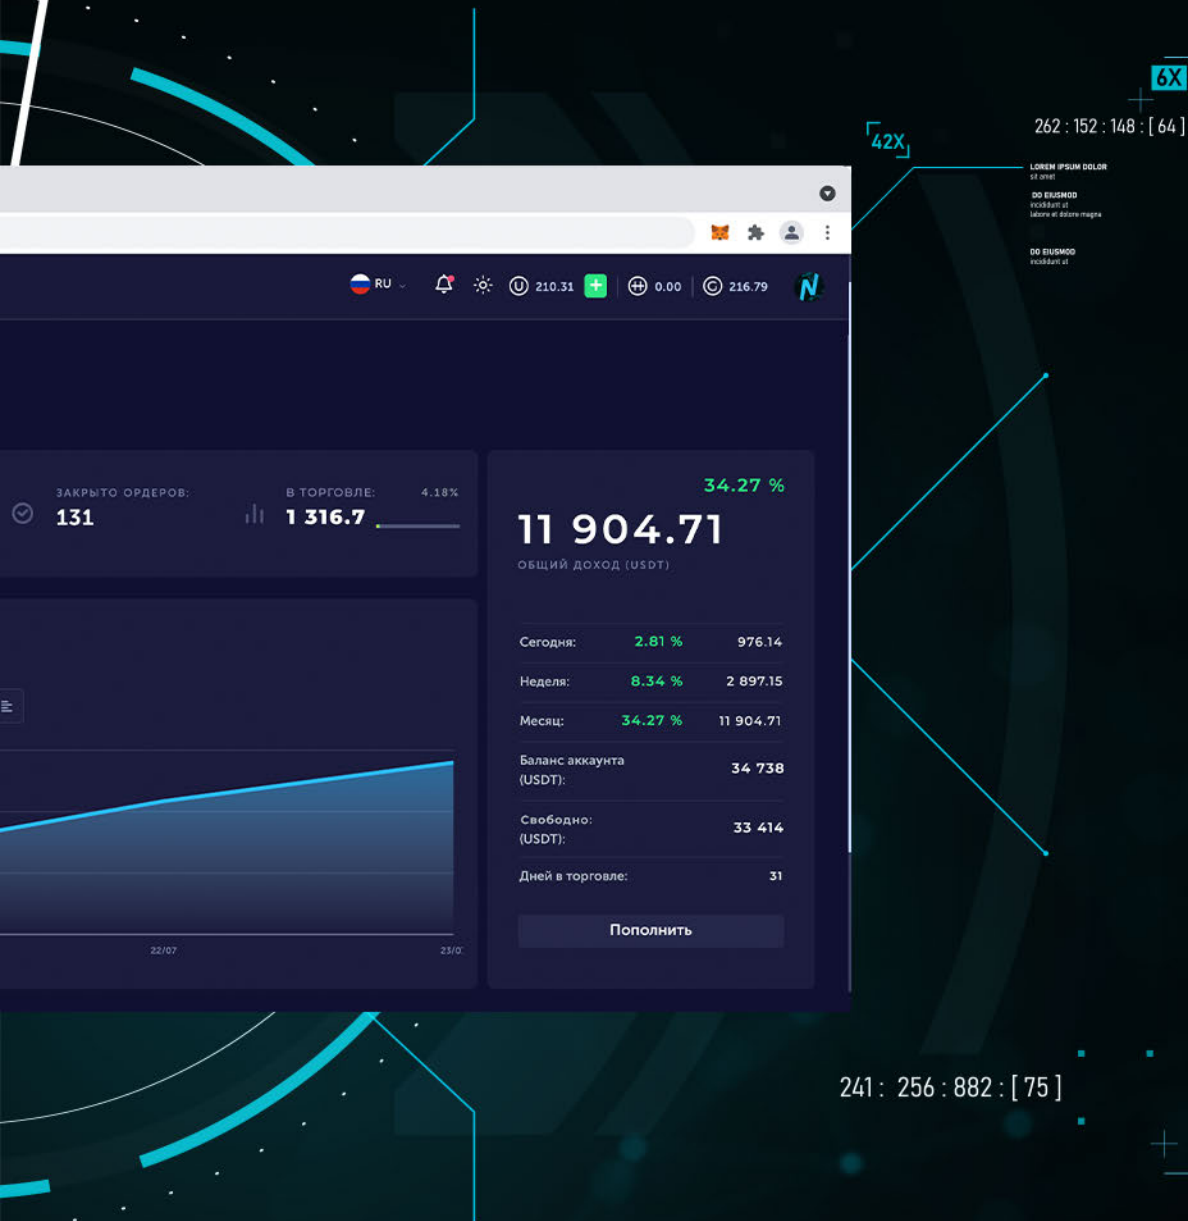

TethMaker

- » Стоимость: **225$** / 157$ *
- » Период действия: **1 год**
- » GAS Fee: **20%**
- » Стиль торговли: **intraday**
- » Минимальный торговый баланс: **355 USDT**
- » Подключение к криптобирже: **API**

Уникальность алгоритма, как и всех продуктов NITREX, в сопряжении с самообучающейся **нейронной сетью EVA**, построенной на нейронных процессорах NeuroMem.

* стоимость, при использовании промокода.
Для получения промокода обратитесь к человеку, который порекомендовал вам сервис ntxpro.ai