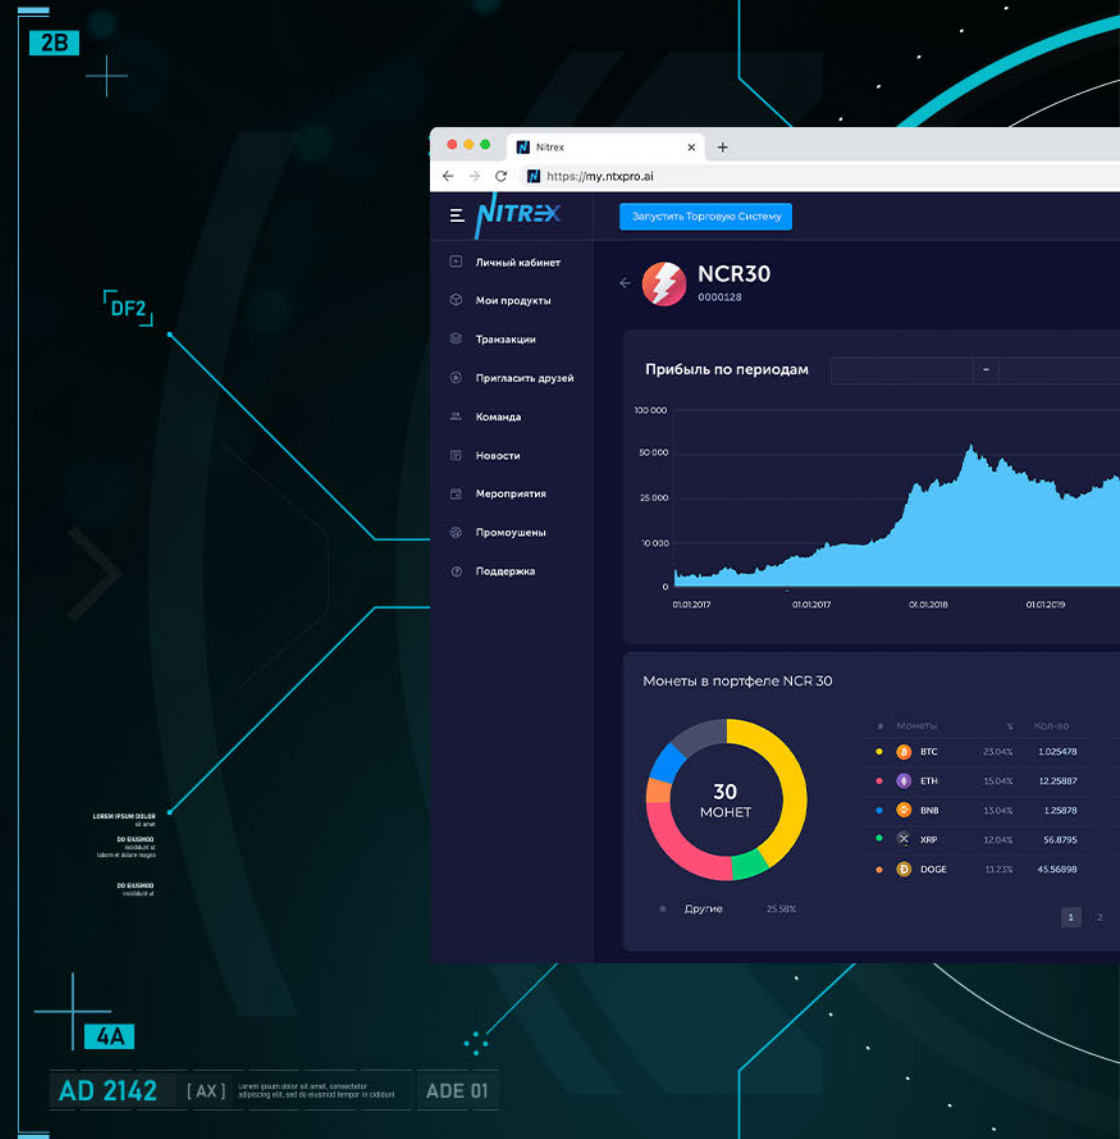

NCR 30

Nitrex Crypto Rebalancer

Криптовалютный портфель с автоматической ребалансировкой.

Уникальность алгоритма в анализе крупнейших по капитализации криптовалют и формировании портфеля из 30 криптоактивов, на выбранной пользователем бирже, с авторебалансировкой.

Анализируя показатели объема по скользящей средней, скорости прироста капитализации и другим критериям, согласно математическим формулам, NCR 30 принимает решение о необходимости возможного изменения процентного распределения портфеля.