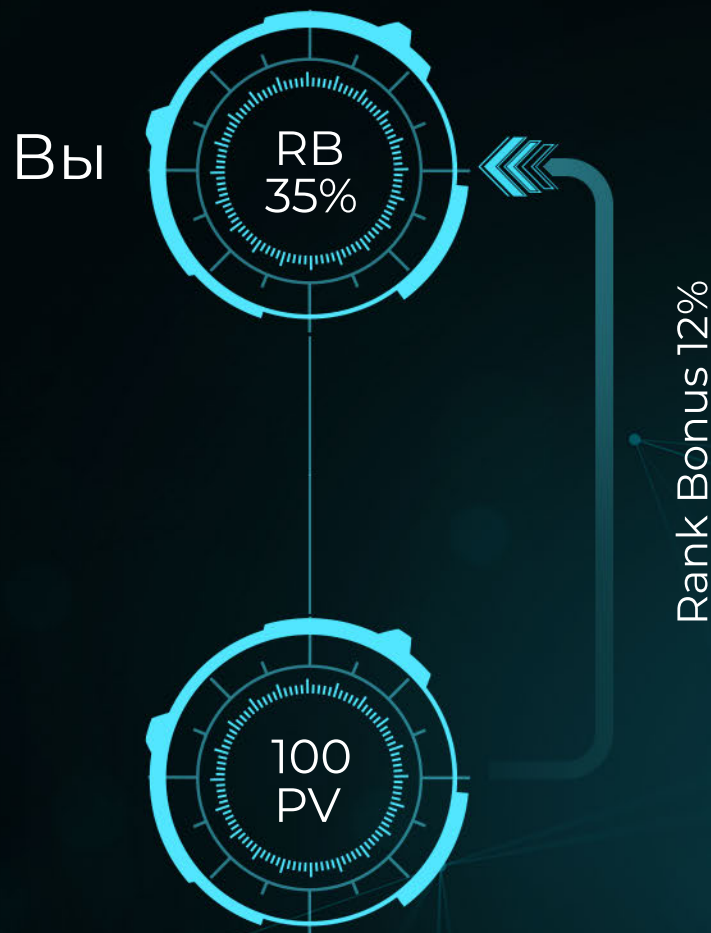

Квалификация*	Товарооборот PV	Rank Bonus %	Доход
Start	100	20	≈ \$20
Assistent	500	23	≈ \$50
Head Assistent	1 000	26	≈ \$100
Manager	2 000	29	≈ \$200
Head Manager	5 000	32	≈ \$500
Supervisor	10 000	35	≈ \$1 000
Head Supervisor	30 000	38	≈ \$3 000
Master	100 000	40	≈ \$10 000
Head Master	300 000	42	≈ \$30 000
Executive	1 000 000	44	≈ \$100 000
Founder Executive	3 000 000	46	≈ \$300 000
Consul	10 000 000	48	≈ \$1 000 000
Founder Consul	30 000 000	49	≈ \$3 000 000
Ambasador	100 000 000	50	≈ \$10 000 000
Founder Ambasador	300 000 000	51	≈ \$30 000 000