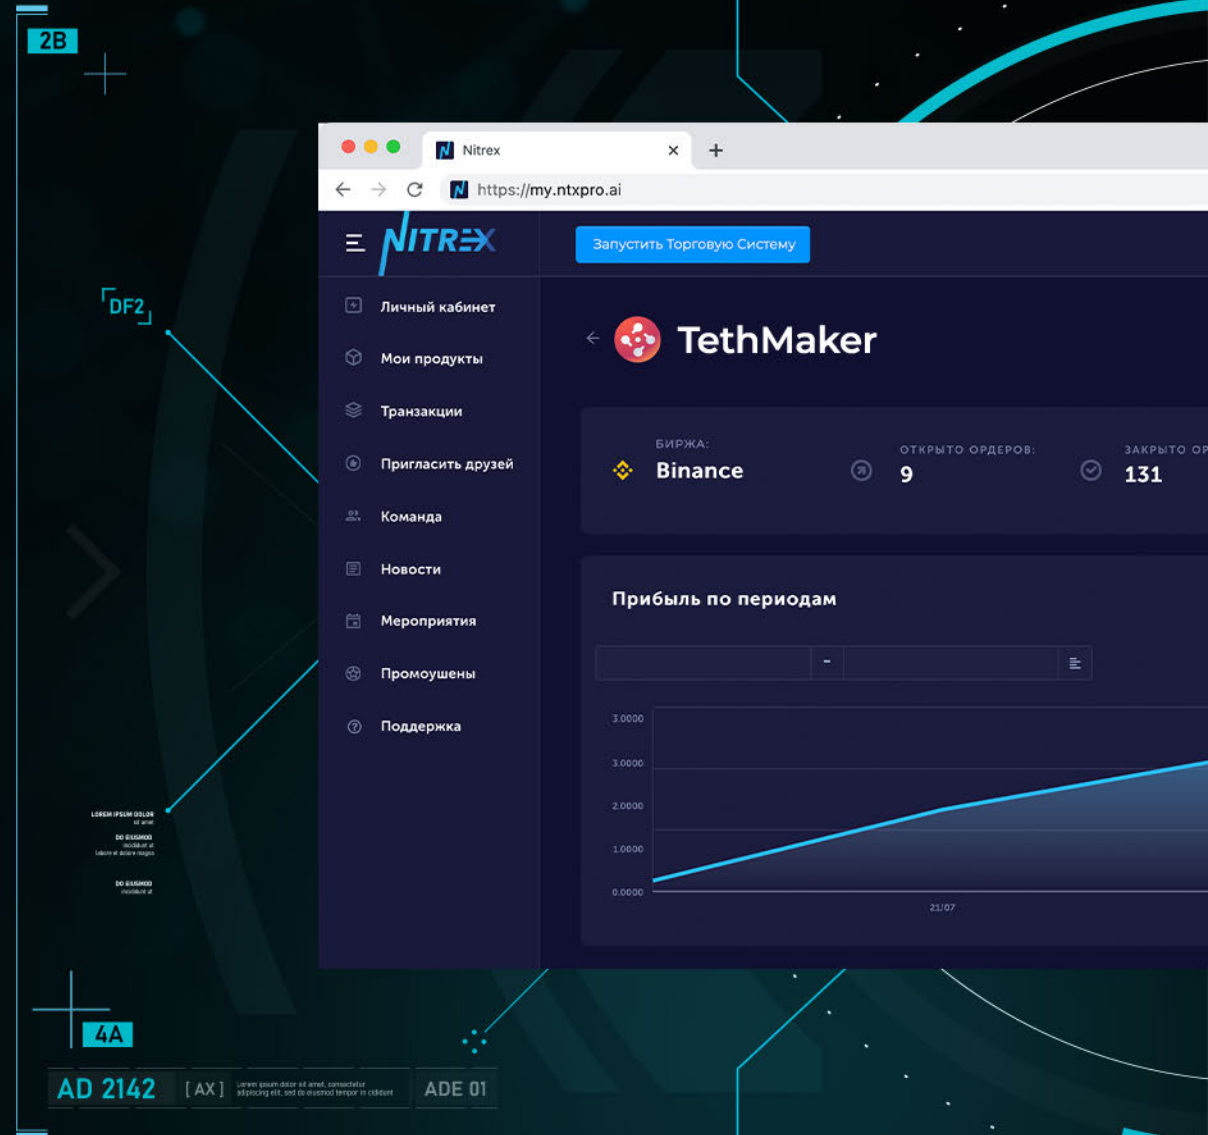

TethMaker

Криптовалютная Торговая Система TethMaker направлена на приумножение **Tether USDT**.

TethMaker торгует на спотовом рынке, где возможность маржинкола и ликвидации по стопауту полностью исключена.

Не фиксирует убыточные сделки, а согласно манименеджмента открывает сопровождающие ордера с «плавающим» коэффициентом объёма, необходимые для закрытия всех открытых позиций с фиксацией максимально возможной прибыли.